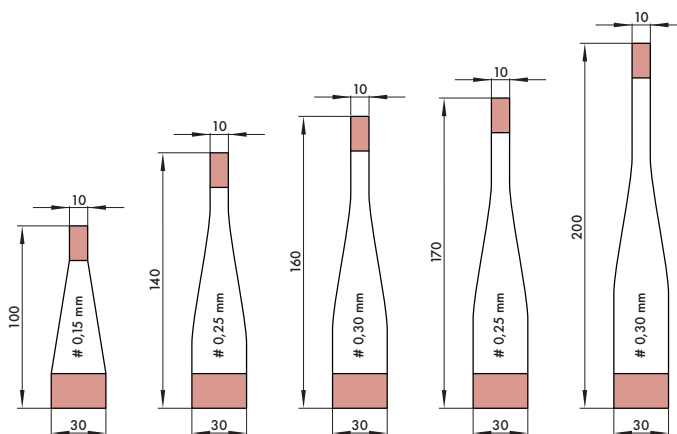

Ramiona do wobblerów (kiwaki PVC)

Cennik standardowych ramion wobblerów (samoprzylepna taśma PET)	
Rodzaj	Cena za 1000 szt.
Typ PET 015/100	105 zł
Typ PET 025/140	120 zł
Typ PET 025/170	120 zł
Typ PET 030/160	120 zł
Typ PET 030/200	130 zł

Cennik specjalnych ramion wobblerów (samoprzylepna biała taśma piankowa)	
Rodzaj	Cena za 1000 szt.
Typ SPEC 025/170	150 zł
Typ SPEC 030/160	150 zł

Cennik ramion wobblerów FLIP (samoprzylepna taśma PET)	
Rodzaj	Cena za 1000 szt.
FLIP 015/100	115 zł
FLIP 025/170	130 zł
FLIP 030/160	130 zł
FLIP 030/200	140 zł